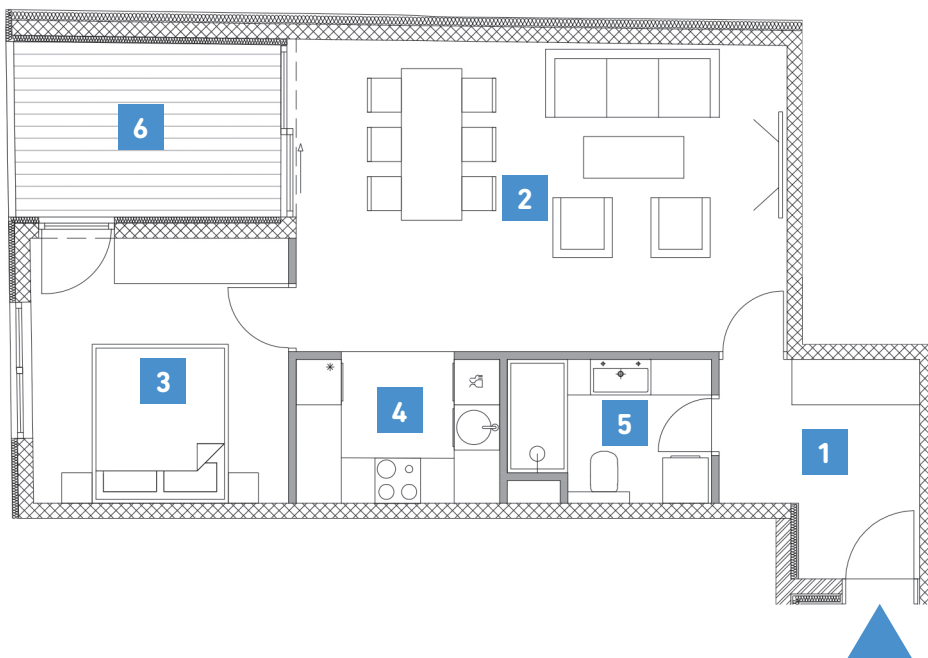

| br. | prostorija | m ² | koef. | neto m ² |
|----------------------|-------------------------------|----------------|-------|---------------------|
| 1. | ULAZ | 6,63 | 1,00 | 6,63 |
| 2. | DNEVNI BORAVAK I BLAGOVAONICA | 26,87 | 1,00 | 26,87 |
| 3. | KUHINJA | 5,11 | 1,00 | 5,11 |
| 4. | SOBA 1 | 12,07 | 1,00 | 12,07 |
| 5. | KUPAONICA | 4,81 | 1,00 | 4,81 |
| 6. | LOGGIA | 8,24 | 0,75 | 6,18 |
| UKUPNO NETTO: | | | | 61,67 |

položaj u objektu

2. kat

pročelje sjever

pročelje zapad