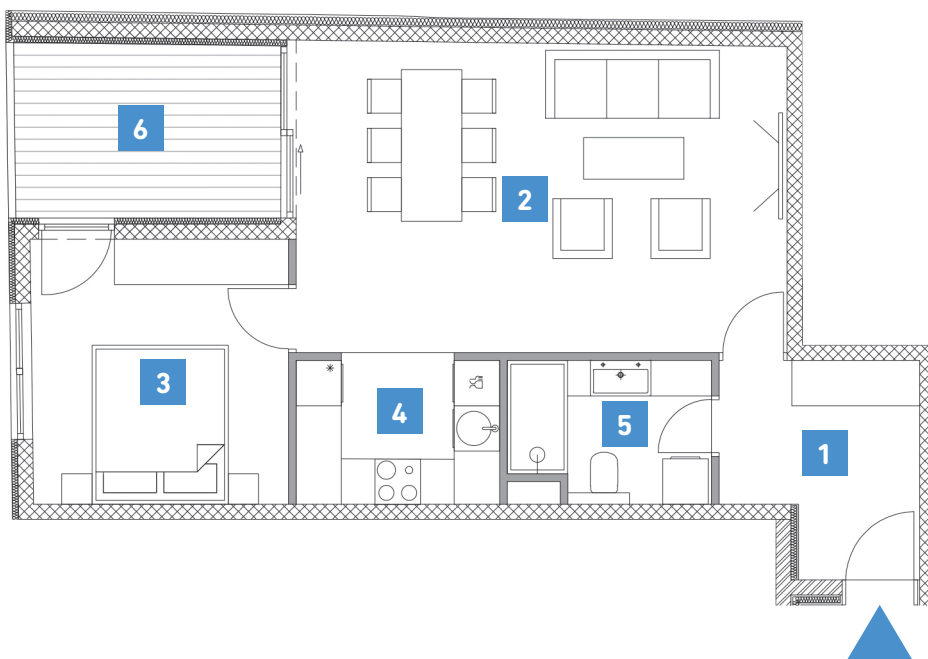

| br.                  | prostorija                    | m <sup>2</sup> | koef. | netto m <sup>2</sup> |
|----------------------|-------------------------------|----------------|-------|----------------------|
| 1.                   | ULAZ                          | 6,63           | 1,00  | 6,63                 |
| 2.                   | DNEVNI BORAVAK I BLAGOVAONICA | 26,87          | 1,00  | 26,87                |
| 3.                   | KUHINJA                       | 5,11           | 1,00  | 5,11                 |
| 4.                   | SOBA 1                        | 12,07          | 1,00  | 12,07                |
| 5.                   | KUPAONICA                     | 4,81           | 1,00  | 4,81                 |
| 6.                   | LOGGIA                        | 8,24           | 0,75  | 6,18                 |
| <b>UKUPNO NETTO:</b> |                               |                |       | <b>61,67</b>         |

položaj u objektu

1. kat

pročelje sjever

pročelje zapad